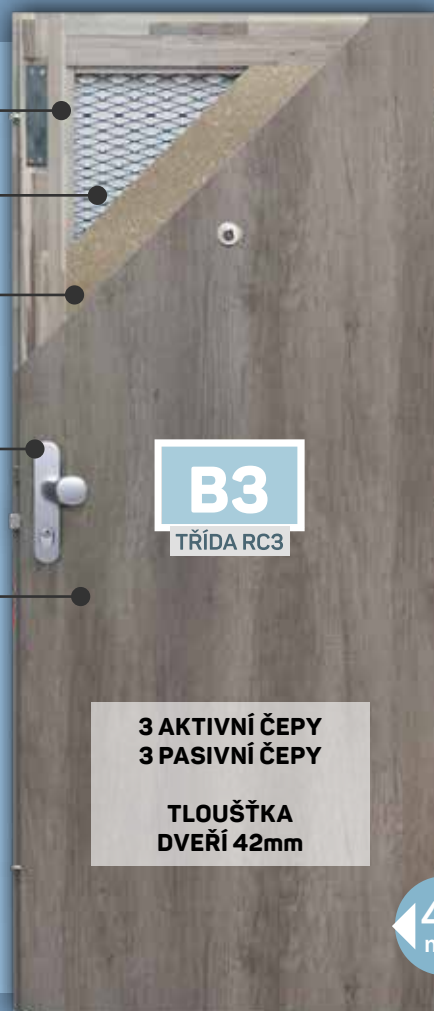

vchodové DVEŘE VČETNĚ MONTÁŽE

BEZPEČNOSTNÍ • PROTIPOŽÁRNÍ

SE SPECIÁLNÍ OCELOVOU
BEZPEČNOSTNÍ ZÁRUBNÍ EI 30

B3 plus

TŘÍDA RC3

7 AKTIVNÍCH ČEPŮ
3 PASIVNÍ ČEPY

ZESÍLENÁ TLOUŠŤKA
DVEŘÍ 46 mm

46
mm

Rám
z dubového
dřeva

Ocelová mříž

DTD
s protipožární
úpravou

Bezpečnostní
kování
třídy BT3

Vrchní
opláštění
CPL vrstvou

3D panty
pro lepší
seřízení dveří

Čepy proti
vysazení

Protihluková
úprava 39 dB

B3

TŘÍDA RC3

3 AKTIVNÍ ČEPY
3 PASIVNÍ ČEPY

TLOUŠŤKA
DVEŘÍ 42mm

42
mm

42
mm

Rám
ze smrkového
dřeva

DTD
s protipožární
úpravou

Vrchní
opláštění
CPL vrstvou

Bezpečnostní
kování
třídy BT3

3D panty
pro lepší
seřízení dveří

Čepy proti
vysazení

Protihluková
úprava 39 dB

MONTÁŽ OBSAHUJE

- demontáž a likvidaci původní zárubně a dveří
- speciální ocelovou zárubeň EI 30 s těsněním
- bezpečnostní dveře (výběr z 18 dekorů CPL)